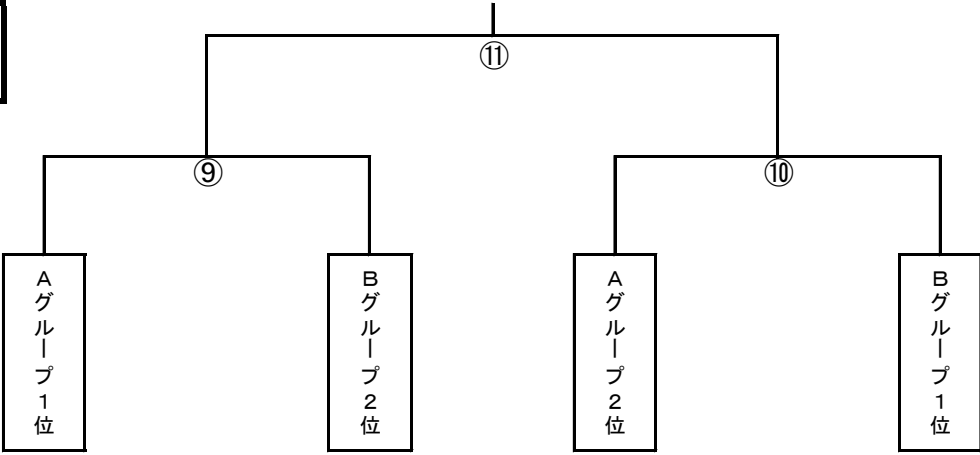

第12回九州女子フットサル選手権大会 (佐賀県総合体育館・佐賀市)

9月26日

Aグループ

Bグループ

マッチナンバー	キックオフ	対戦	
1	9:30	COLACA,O SPORVA21 (福岡県)	FC ALEGRE CAMINHO (佐賀県)
2	10:50	Work-Man(大分県)	VIVA・REV(佐賀県②)
3	12:10	ASTRO (鹿児島県)	セレソン都城 (宮崎県)
4	13:30	Primeiro熊本(熊本県)	O69 (沖縄県)
5	14:50	①の勝ち	②の負け
6	16:10	①の負け	②の勝ち
7	17:30	③の勝ち	④の負け
8	18:50	③の負け	④の勝ち

9月27日

マッチナンバー	キックオフ	対 戦	
9	9:30	Aグループ1位	Bグループ2位
10	11:00	Aグループ2位	Bグループ1位
11	14:00	⑨の勝ち	⑩の勝ち