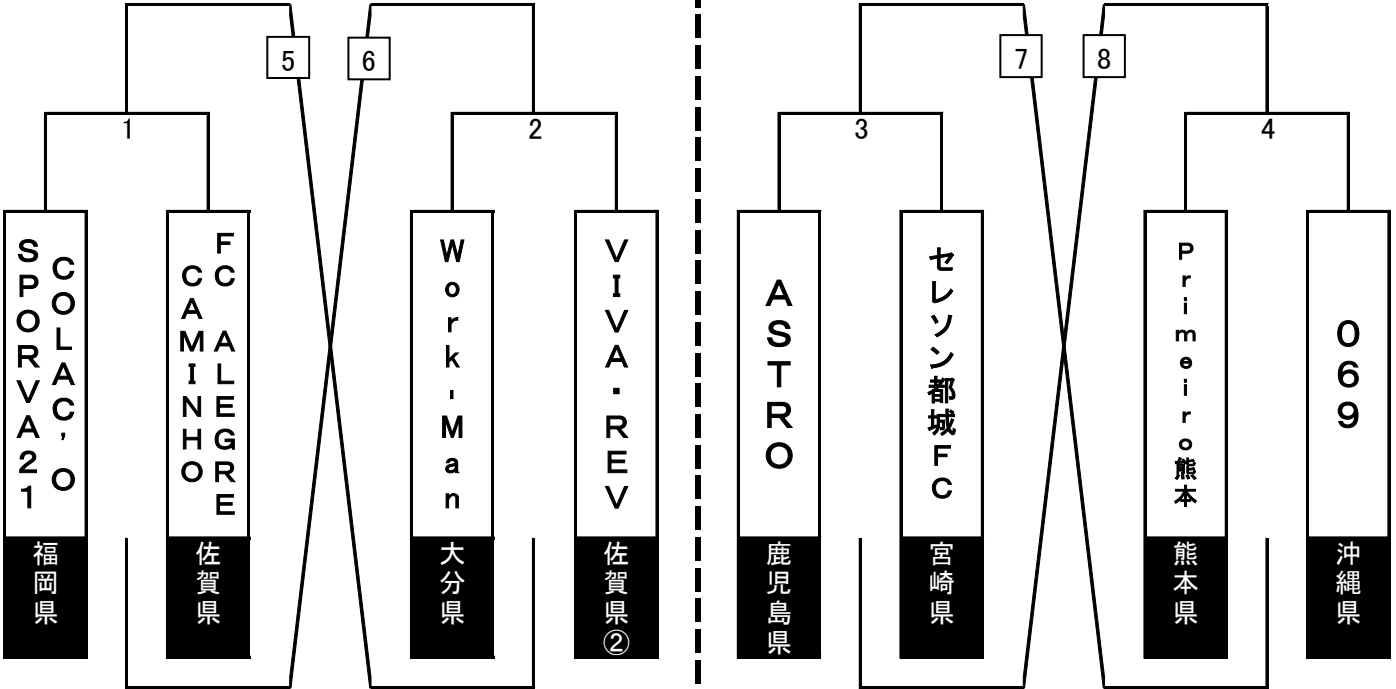

第12回九州女子フットサル選手権大会 (佐賀県総合体育館・佐賀市)

9月26日

Aグループ

Bグループ

マッチナンバー	キックオフ	対戦	
1	9:30	COLACA,O SPORVA21 (福岡県)	FC ALEGRE CAMINHO (佐賀県)
2	10:50	Work-Man(大分県)	VIVA・REV(佐賀県②)
3	12:10	ASTRO (鹿児島県)	セレソン都城 (宮崎県)
4	13:30	Primeiro熊本(熊本県)	O69 (沖縄県)
5	14:50	①の勝ち	②の負け
6	16:10	①の負け	②の勝ち
7	17:30	③の勝ち	④の負け
8	18:50	③の負け	④の勝ち

9月27日