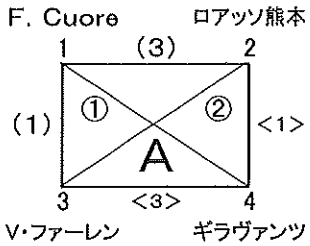

2012年度 第22回九州クラブユース(U-14)サッカー大会組合せ

■一次ラウンド

薩摩川内市丸山公園グラウンド(鹿児島県)
さつま町かぐや姫A・B(鹿児島県)