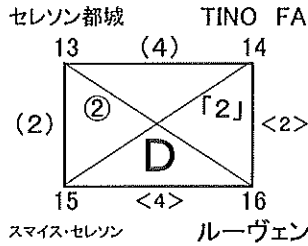

高原町総合運動公園多目的広場(宮崎県)