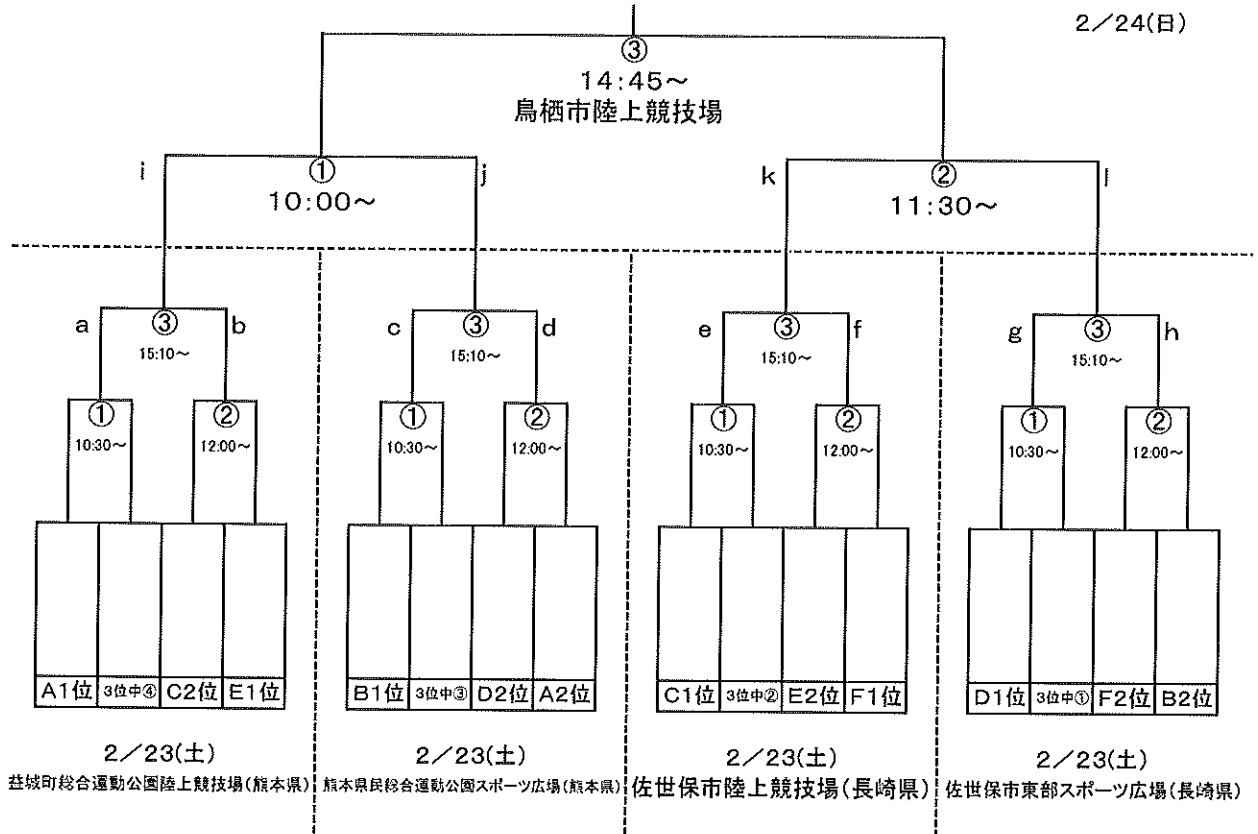

2012年度 第22回九州クラブユース(U-14)サッカー大会組合せ

■決勝トーナメント

■ラウンド16・準々決勝:2月23日(土)

試合会場		益城町総合運動公園陸上競技場(熊本県)		競技責任者		会場責任者	
試合時刻		組合せ		担当チーム			
①	10:30~11:40	A1位	vs	3位中4位	協会	C2位	E1位
②	12:00~13:10	C2位	vs	E1位	協会	A1位	3位中4位
③	15:10~16:20	a	vs	b	協会	協会	協会

試合会場		熊本県民総合運動公園スポーツ広場(熊本県)		競技責任者		会場責任者	
試合時刻		組合せ		担当チーム			
①	10:30~11:40	B1位	vs	3位中3位	協会	D2位	A2位
②	12:00~13:10	D2位	vs	A2位	協会	B1位	3位中3位
③	15:10~16:20	c	vs	d	協会	協会	協会

試合会場		佐世保市陸上競技場(長崎県)		競技責任者		会場責任者	
試合時刻		組合せ		担当チーム			
①	10:30~11:40	C1位	vs	3位中2位	協会	E2位	F1位
②	12:00~13:10	E2位	vs	F1位	協会	C1位	3位中2位
③	15:10~16:20	e	vs	f	協会	協会	協会

試合会場		佐世保市東部スポーツ広場(長崎県)		競技責任者		会場責任者	
試合時刻		組合せ		担当チーム			
①	10:30~11:40	D1位	vs	3位中1位	協会	F2位	B2位
②	12:00~13:10	F2位	vs	B2位	協会	D1位	3位中1位
③	15:10~16:20	g	vs	h	協会	協会	協会

■準決勝・決勝:2月24日(日)

試合会場		鳥栖市陸上競技場		競技責任者		会場責任者	
試合時刻		組合せ		担当チーム			
①	10:00~11:10	i	vs	j	協会	協会	協会
②	11:30~12:40	k	vs	l	協会	協会	協会
③	14:45~15:55	①勝者	vs	②勝者	協会	協会	協会