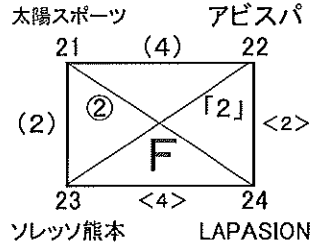

長崎フットボールセンター人工芝(長崎県)

●一次ラウンド: 2月9日(土)

		競技責任者		会場責任者	
試合会場		薩摩川内市丸山公園グラウンド		担当チーム	
試合時刻		組合せ		R	AR AR
A①	11:00~12:10	F. Cuore	vs	ギラヴァンツ	協会 セントラル サガン鳥栖
A②	12:20~13:30	ロアツツ熊本	vs	V・ファーレン	協会 小倉南 FC M.G.熊本
E③	13:40~14:50	セントラル	vs	サガン鳥栖	協会 F. Cuore ギラヴァンツ
E④	15:00~16:10	小倉南	vs	FC M.G.熊本	協会 ロアツツ熊本 V・ファーレン

●一次ラウンド: 2月9日(土)

		競技責任者		会場責任者	
試合会場		長崎フットボールセンター人工芝A(山側)		担当チーム	
試合時刻		組合せ		R	AR AR
C①	13:30~14:40	BUDDY	vs	FC琉球	協会 太陽スポーツ LAPASION
C「1」	13:30~14:40	シャルム熊本	vs	雲仙愛野	協会 アビスパ ソレッソ熊本

		競技責任者		会場責任者	
試合会場		長崎フットボールセンター人工芝B(海側)		担当チーム	
試合時刻		組合せ		R	AR AR
F②	15:00~16:10	太陽スポーツ	vs	LAPASION	協会 BUDDY FC琉球
F「2」	15:00~16:10	アビスパ	vs	ソレッソ熊本	協会 シャルム熊本 雲仙愛野

●一次ラウンド: 2月9日(土)

		競技責任者		会場責任者	
試合会場		高原町総合運動公園多目的広場A		担当チーム	
試合時刻		組合せ		R	AR AR
B①	13:30~14:40	アミーゴス	vs	グローバル	協会 セレソン都城 ルーヴェン
B「1」	13:30~14:40	キックス	vs	トリニータ	協会 TINO FA スマイス・セレソン

		競技責任者		会場責任者	
試合会場		高原町総合運動公園多目的広場B		担当チーム	
試合時刻		組合せ		R	AR AR
D②	15:00~16:10	セレソン都城	vs	ルーヴェン	協会 アミーゴス グローバル
D「2」	15:00~16:10	TINO FA	vs	スマイス・セレソン	協会 キックス トリニータ