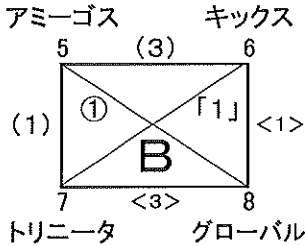

高原町総合運動公園多目的広場(宮崎県)