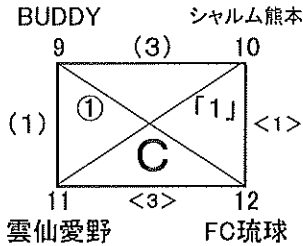

長崎フットボールセンター人工芝(長崎県)