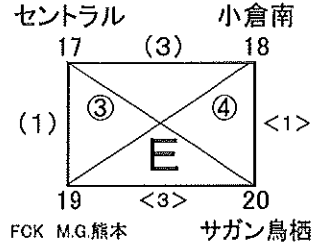

薩摩川内市丸山公園グラウンド(鹿児島県)
さつま町かぐや姫A・B(鹿児島県)