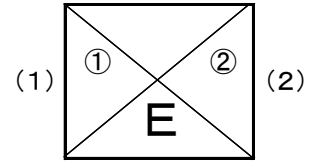

FC佐伯 (大分県) (4)   太陽国分 (鹿児島県)

1/31 佐賀フットボールセンター
2/1 佐賀フットボールセンター

筑後サザン (福岡県) (4)   ブレイズ (熊本県)