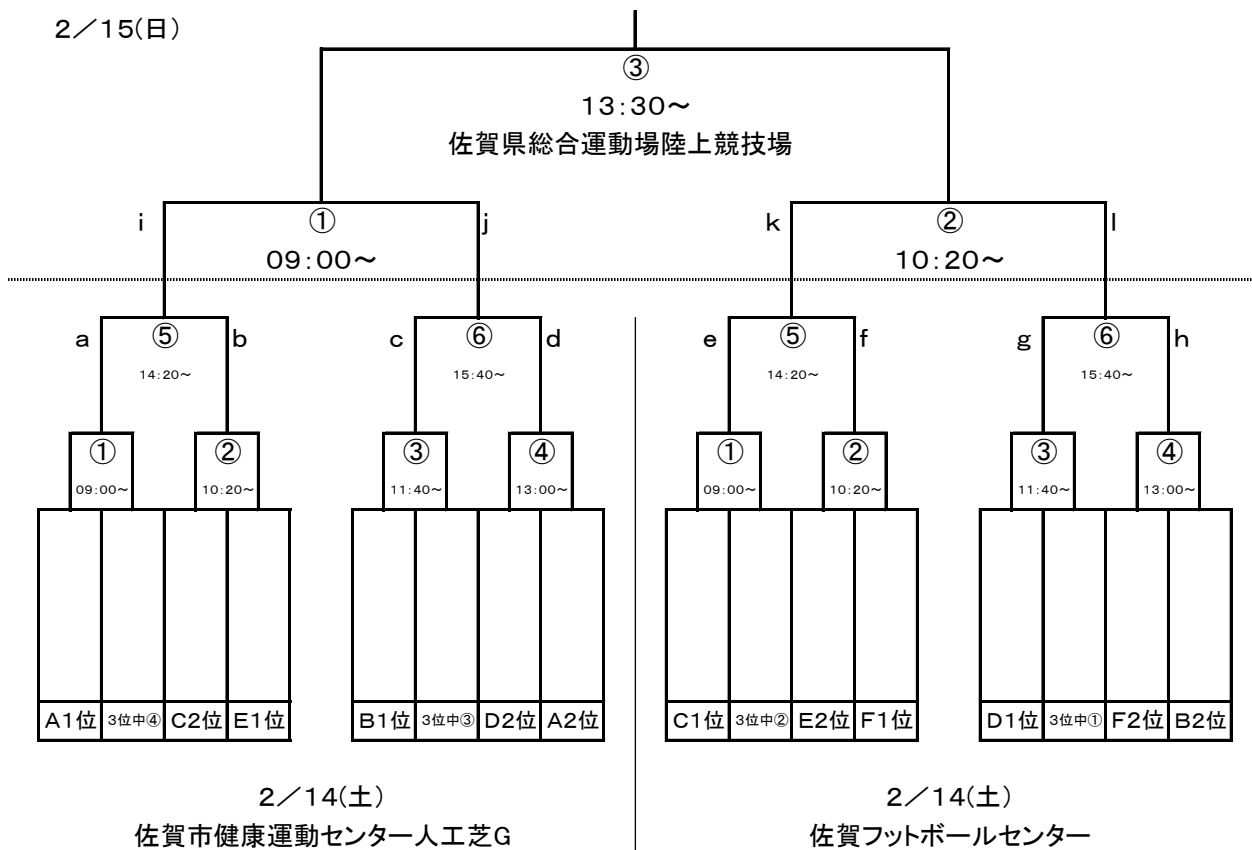

■決勝トーナメント

2/15(日)

■ラウンド16・準々決勝:2月14日(土)

試合会場		佐賀市健康運動センター人工芝G		競技責任者	会場責任者			
試合時刻		組合せ		R	AR	AR	第4審	
①	09:00~10:05	A1位	vs	3位中4位	協会	C2位	E1位	本部
②	10:20~11:25	C2位	vs	E1位	協会	A1位	3位中4位	本部
③	11:40~12:45	B1位	vs	3位中3位	協会	D2位	A2位	本部
④	13:00~14:05	D2位	vs	A2位	協会	B1位	3位中3位	本部
⑤	14:20~15:25	a	vs	b	協会	協会	協会	本部
⑥	15:40~16:45	c	vs	d	協会	協会	協会	本部

■ラウンド16・準々決勝:2月14日(土)

試合会場		佐賀フットボールセンター		競技責任者	会場責任者			
試合時刻		組合せ		R	AR	AR	第4審	
①	09:00~10:05	C1位	vs	3位中2位	協会	E2位	F1位	本部
②	10:20~11:25	E2位	vs	F1位	協会	C1位	3位中2位	本部
③	11:40~12:45	D1位	vs	3位中1位	協会	F2位	B2位	本部
④	13:00~14:05	F2位	vs	B2位	協会	D1位	3位中1位	本部
⑤	14:20~15:25	e	vs	f	協会	協会	協会	本部
⑥	15:40~16:45	g	vs	h	協会	協会	協会	本部

■準決勝・決勝:2月15日(日)

試合会場		佐賀県総合運動場陸上競技場		競技責任者	会場責任者			
試合時刻		組合せ		R	AR	AR	第4審	
①	09:00~10:05	i	vs	j	協会	協会	協会	本部
②	10:20~11:25	k	vs	l	協会	協会	協会	本部
③	13:30~14:35	①勝者	vs	②勝者	協会	協会	協会	本部