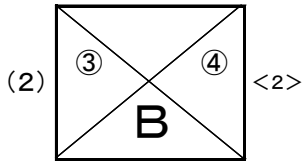

ソレイユ (佐賀県)   アミーゴス (鹿児島県)

1/31 八女東部スポーツ公園A
2/1 八女東部スポーツ公園B

太陽スポーツ (鹿児島県) (5)   筑後FC (福岡県)